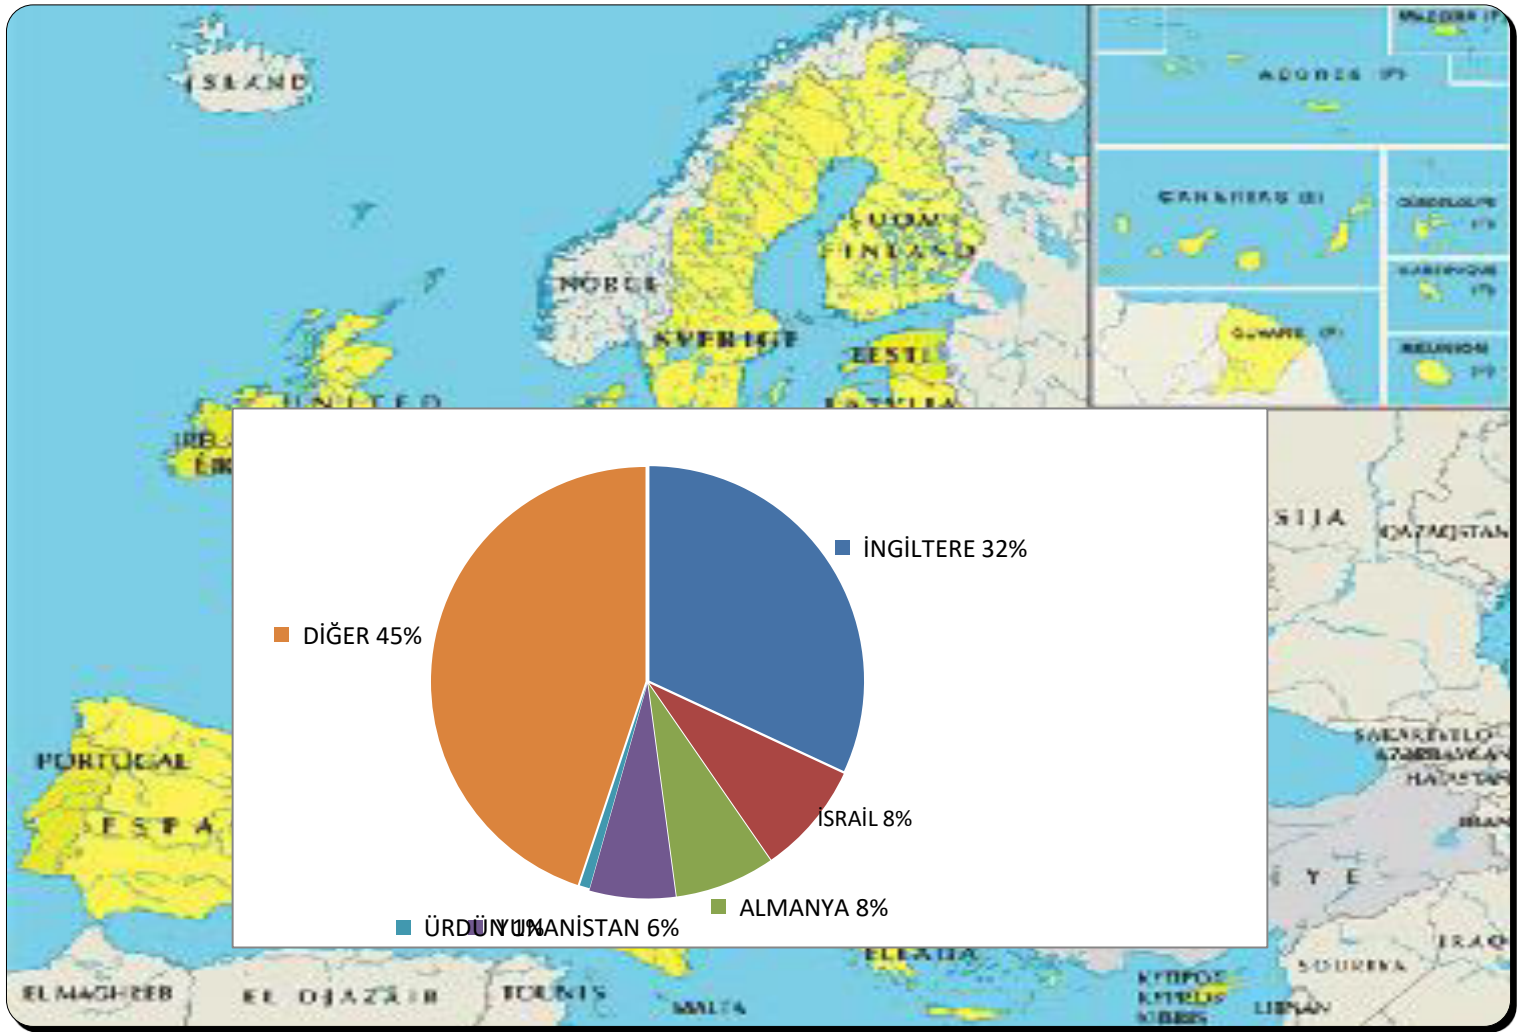

2018 YILINDA MUĞLA İLİ HUDUT KAPILARINDAN İLİMİZE GİRİŞ YAPAN İLK BEŞ ÜLKENİN DAĞILIMI

MİLLİYETİ	TOPLAM
İNGİLTERE	8.896
İSRAİL	2.352
ALMANYA	2.095
YUNANİSTAN	1.803
ÜRDÜN	211
DİĞER	12.504
TOPLAM	27.861

NOT: BU VERİLER YAZDIRILDIĞI TARİHTEN ÖNCEKİ AYLARI KAPSAR.